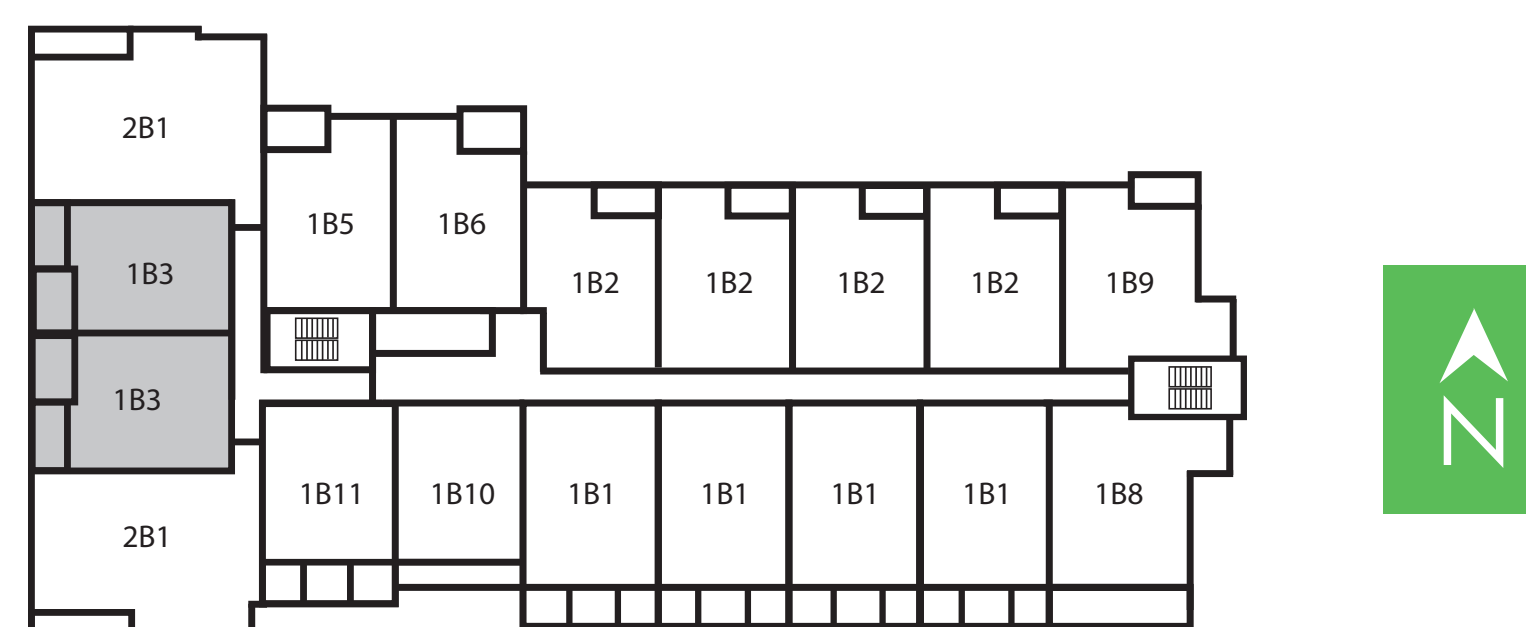

WEST BUILDING